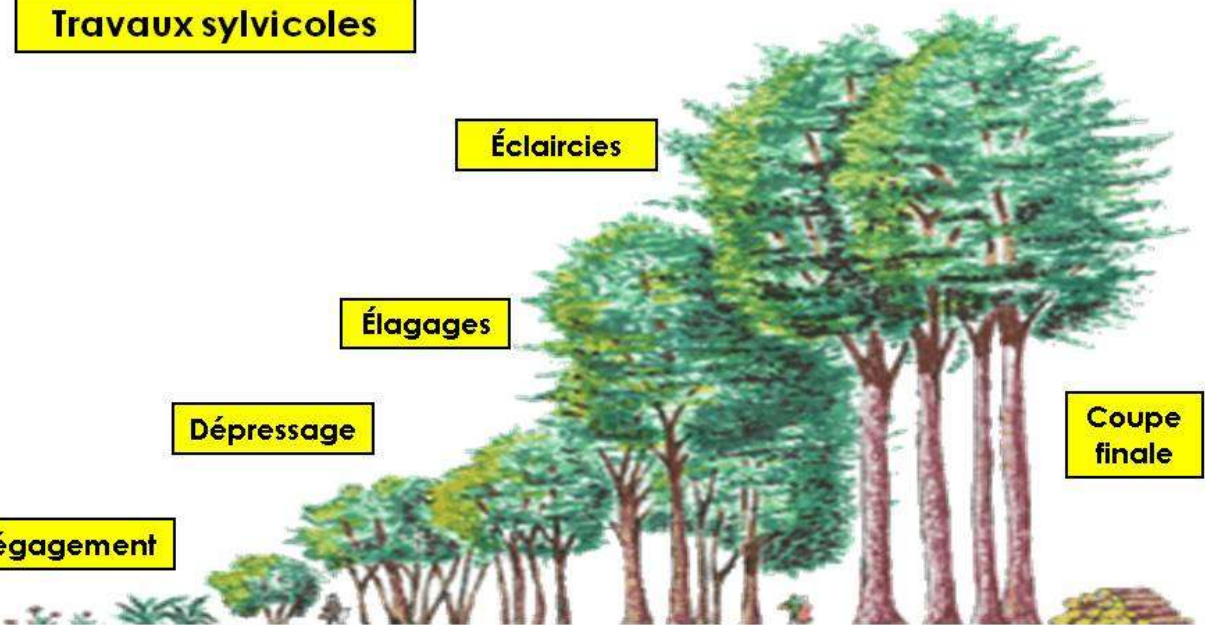

## Les opérations d'une coupe

*« Les forêts privées sont gérées durablement »*

## Un arbre d'avenir nécessite des soins, l'élever jusqu'à maturité prend du temps et a un coût

Syndicat des Propriétaires Forestiers Sylviculteurs du var

Travaux sylvicoles

Éclaircies

Élagages

Dépressage

Dégagement

Coupe finale

*« Les forêts privées sont gérées durablement »*

# Ne pas avoir honte de faire une coupe Récolter du bois relève de la gestion durable

Syndicat des Propriétaires Forestiers Sylviculteurs du var

- Faute d'une exploitation suffisante, nos forêts sont abandonnées
  - Elles envahissent et détruisent des terres agricoles
  - La forêt part en fumée et chauffe les nuages
  - Le milieu se ferme et nuit à la biodiversité
- Une forêt bien exploitée est une forêt sauvée
- Après une coupe ça repousse, le paysage retrouve vite sa beauté
- Nous pouvons et devons profiter des nouvelles opportunités pour redonner vie à nos collines
- Il n'y a aucun risque de déforestation car la gestion forestière est très encadrée et ce n'est pas la ressource qui manque. Mais il faut :
  - Bien jouer notre rôle à l'amont d'une filière en mutation
  - Que le public et les élus comprennent et admettent que récolter du bois est nécessaire pour faire vivre nos forêts, maintenir les paysages, protéger l'environnement et la biodiversité, tout en créant des emplois non délocalisables